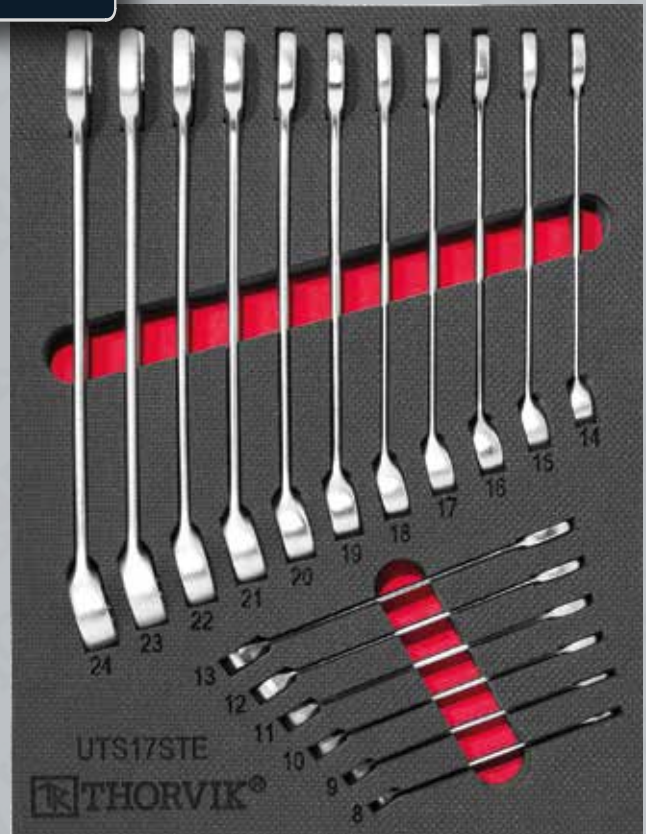

**НОВЫЙ
ПРОДУКТ**

НАБОР КОМБИНИРОВАННЫХ КЛЮЧЕЙ В EVA ЛОЖЕМЕНТЕ 280x375 мм, 17 предметов

53662

UTS17STE

СОДЕРЖАНИЕ:

Код	THORVIK® №	Наименование
52022	CW00008	Ключ гаечный комбинированный, 8 мм
52023	CW00009	Ключ гаечный комбинированный, 9 мм
52024	CW00010	Ключ гаечный комбинированный, 10 мм
52025	CW00011	Ключ гаечный комбинированный, 11 мм
52026	CW00012	Ключ гаечный комбинированный, 12 мм
52027	CW00013	Ключ гаечный комбинированный, 13 мм
52028	CW00014	Ключ гаечный комбинированный, 14 мм
52029	CW00015	Ключ гаечный комбинированный, 15 мм
52030	CW00016	Ключ гаечный комбинированный, 16 мм
52031	CW00017	Ключ гаечный комбинированный, 17 мм
52032	CW00018	Ключ гаечный комбинированный, 18 мм
52033	CW00019	Ключ гаечный комбинированный, 19 мм
52034	CW00020	Ключ гаечный комбинированный, 20 мм
52035	CW00021	Ключ гаечный комбинированный, 21 мм
52036	CW00022	Ключ гаечный комбинированный, 22 мм
52037	CW00023	Ключ гаечный комбинированный, 23 мм
52038	CW00024	Ключ гаечный комбинированный, 24 мм
91073	UTS17STE	Ложемент EVA для набора инструмента 17 предметов, 280*375*35 мм